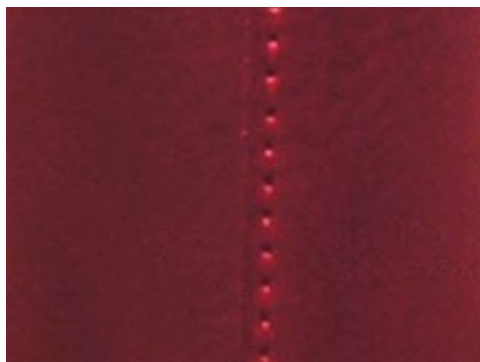

Cartella colori portabottiglie

Colori cuoio al vegetale per portabottiglie

Rubino (1)

Ambra (2)

Verde bottiglia (3)